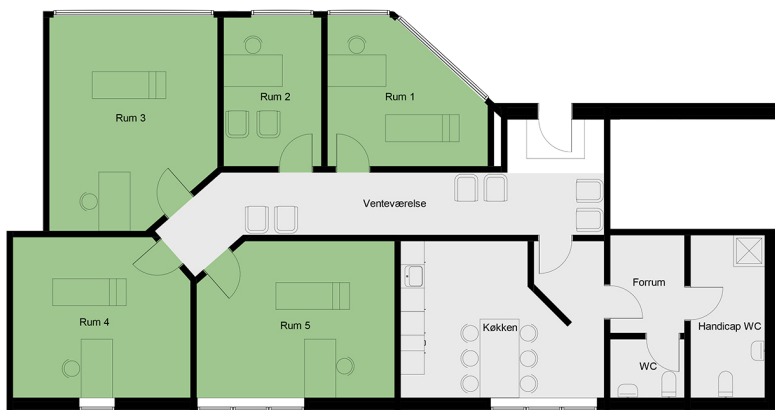

## Om lejemålet

|            |             |
|------------|-------------|
| Type       | Klinikplads |
| By         | Taastrup    |
| Postnummer | 2630        |
| Sagsnr.    | Klinik 4    |